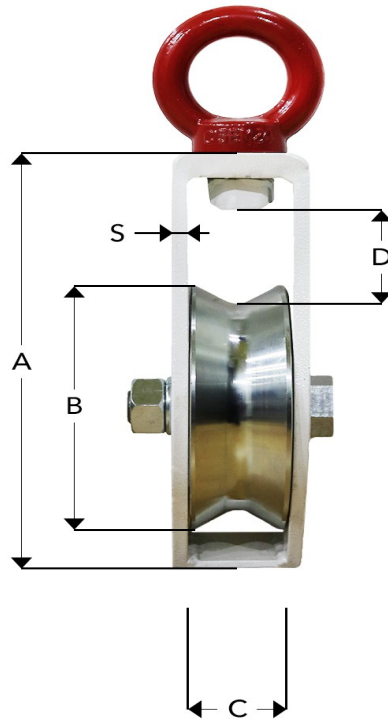

SCHIAVON S.N.C.
PROFESSIONAL FISHING EQUIPMENT

MADE IN ITALY

BOZZELLI SINGOLI EXTRA

Cod	Articolo	WLL 3:1	A	B	C	D	S	Weight
		<i>Ton</i>	<i>mm</i>	<i>mm</i>	<i>mm</i>	<i>mm</i>	<i>mm</i>	<i>Kg</i>
BSLL122	Boz. 120 x 60	4	235	120	60	45	6	6,5
BSLL124	Boz. 160 x 80	8	290	160	80	75	10	14
BSLL123	Boz. 200 x 80	8	340	200	80	85	10	23
BSLL129	Boz. 300 x 80	11	490	300	80	100	12	55
BSLL127	Boz. 200 x 100	8	340	200	100	90	10	25
BSLL128	Boz. 250 x 100	11	414	250	100	100	12	42