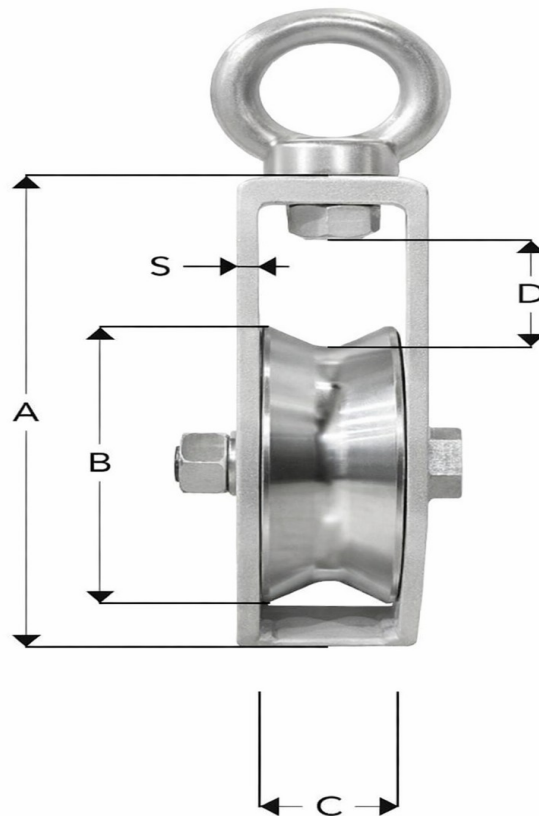

SCHIAVON S.N.C.
PROFESSIONAL FISHING EQUIPMENT

MADE IN ITALY

BOZZELLI INOX EXTRA

Cod	Articolo	WLL 3:1	A	B	C	D	S	Weight
		<i>Ton</i>	<i>mm</i>	<i>mm</i>	<i>mm</i>	<i>mm</i>	<i>mm</i>	<i>Kg</i>

Bozzelli Inox Extra con Ruote Zincate

BSMI275	Boz. 160 x 80	8	290	160	80	75	10	14
BSMI276	Boz. 200 x 80	8	340	200	80	85	10	23
BSMI277	Boz. 250 x 100	11	414	250	100	100	12	42
BSMI279	Boz. 300 x 100	11	490	300	100	100	12	54