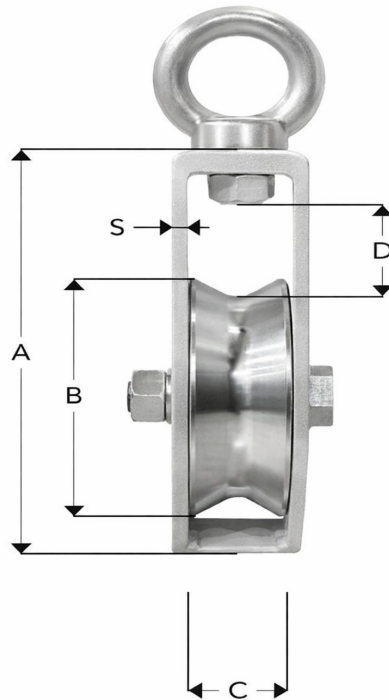

SCHIAVON S.N.C.
PROFESSIONAL FISHING EQUIPMENT

MADE IN ITALY

BOZZELLI SINGOLI INOX

| Cod | Articolo | WLL 3:1 <i>Ton</i> | A <i>mm</i> | B <i>mm</i> | C <i>mm</i> | D <i>mm</i> | S <i>mm</i> | Weight <i>Kg</i> |
|------------|-----------------|------------------------------|-----------------------|-----------------------|-----------------------|-----------------------|-----------------------|----------------------------|
|------------|-----------------|------------------------------|-----------------------|-----------------------|-----------------------|-----------------------|-----------------------|----------------------------|

Bozzelli Inox con Ruote Inox

| | | | | | | | | |
|---------|-----------------|-----|-----|----|----|----|---|-----|
| BSIRI60 | B. Inox 60 x 20 | 0,9 | 145 | 60 | 20 | 30 | 4 | 0,8 |
| BSIRI80 | B. Inox 80 x 30 | 1,3 | 175 | 80 | 30 | 35 | 4 | 1,6 |

Bozzelli Inox con Ruote Zincate

| | | | | | | | | |
|----------|------------------|-----|-----|-----|----|----|----|------|
| OBSMI171 | B. Inox 100 x 35 | 2,5 | 200 | 100 | 35 | 40 | 5 | 3,2 |
| OBSMI172 | B. Inox 120 x 40 | 4 | 235 | 120 | 40 | 55 | 6 | 5 |
| OBSMI173 | B. Inox 140 x 40 | 4 | 250 | 140 | 40 | 55 | 6 | 6,8 |
| OBSMI175 | B. Inox 160 x 50 | 6 | 260 | 160 | 50 | 55 | 8 | 11 |
| OBSMI176 | B. Inox 200 x 50 | 8 | 310 | 200 | 50 | 60 | 10 | 17,6 |