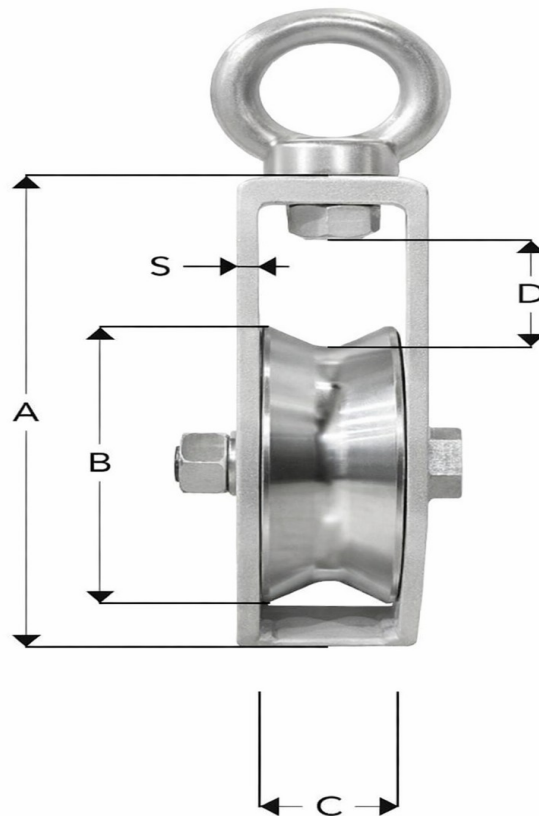

## BOZZELLI INOX EXTRA

<b>Cod</b>	<b>Articolo</b>	<b>WLL 3:1</b>	<b>A</b>	<b>B</b>	<b>C</b>	<b>D</b>	<b>S</b>	<b>Weight</b>
		<i>Ton</i>	<i>mm</i>	<i>mm</i>	<i>mm</i>	<i>mm</i>	<i>mm</i>	<i>Kg</i>

### Bozzelli Inox Extra con Ruote Zincate

BSMI275	Boz. 160 x 80	8	290	160	80	75	10	14
BSMI276	Boz. 200 x 80	8	340	200	80	85	10	23
BSMI277	Boz. 250 x 100	11	414	250	100	100	12	42
BSMI279	Boz. 300 x 100	11	490	300	100	100	12	