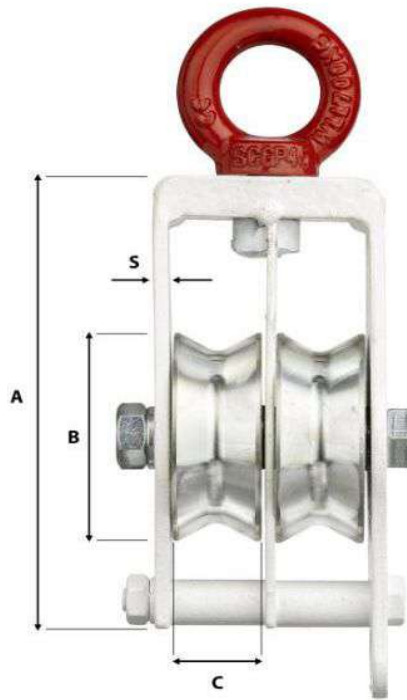

## DOUBLE ROPE BLOCK

<b>Cod</b>	<b>Articolo</b>		<b>WLL 3:1</b>	<b>A</b>	<b>B</b>	<b>C</b>	<b>S</b>	<b>Weight</b>
			<i>Ton</i>	<i>mm</i>	<i>mm</i>	<i>mm</i>	<i>mm</i>	<i>Kg</i>
BDOA128	Double Block	60 x 20	1,2	145	60	20	4	1,5
BDOA130	Double Block	80 x 30	2,5	175	80	30	4	3
BDOA134	Double Block	120 x 40	6	235	120	40	6	11
BDOA135	Double Block	140 x 40	6	250	140	40	6	14