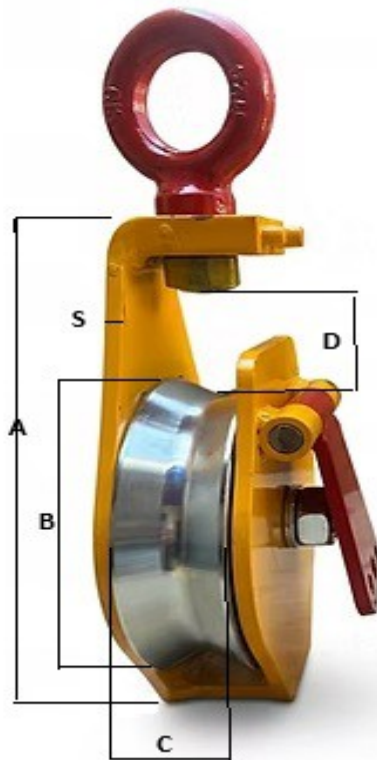

## BOZZELLI APRIBILI

<b>Cod</b>	<b>Articolo</b>	<b>WLL 3:1</b> <i>Ton</i>	<b>A</b> <i>mm</i>	<b>B</b> <i>mm</i>	<b>C</b> <i>mm</i>	<b>D</b> <i>mm</i>	<b>S</b> <i>mm</i>	<b>Weight</b> <i>Kg</i>
0BAP180	Bozzello Apribile		290	180	50	66	8	14,5