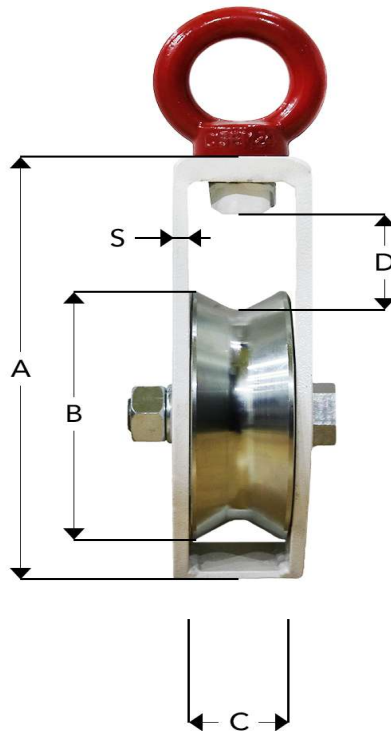

SCHIAVON S.N.C.
PROFESSIONAL FISHING EQUIPMENT

MADE IN ITALY

ROPE BLOCKS

Cod	Articolo	WLL 3:1 <i>Ton</i>	A <i>mm</i>	B <i>mm</i>	C <i>mm</i>	D <i>mm</i>	S <i>mm</i>	Weight <i>Kg</i>
BSIA112	Block 60 x 20	0,9	145	60	20	30	4	0,8
BSIA116	Block 80 x 30	1,3	175	80	30	35	4	1,6
BSIA118	Block 100 x 35	2,5	200	100	35	40	5	3,2
BSIA120	Block 120 x 40	4	235	120	40	55	6	5
BSIA121	Block 140 x 40	4	250	140	40	55	6	6,8
BSIA122	Block 160 x 50	6	260	160	50	55	8	11
BSIA123	Block 180 x 50	6	280	180	50	55	10	13,6
BSIA124	Block 200 x 50	9	310	200	50	60	10	17,6
BSIA125	Block 250 x 70	14	420	250	70	85	12	40