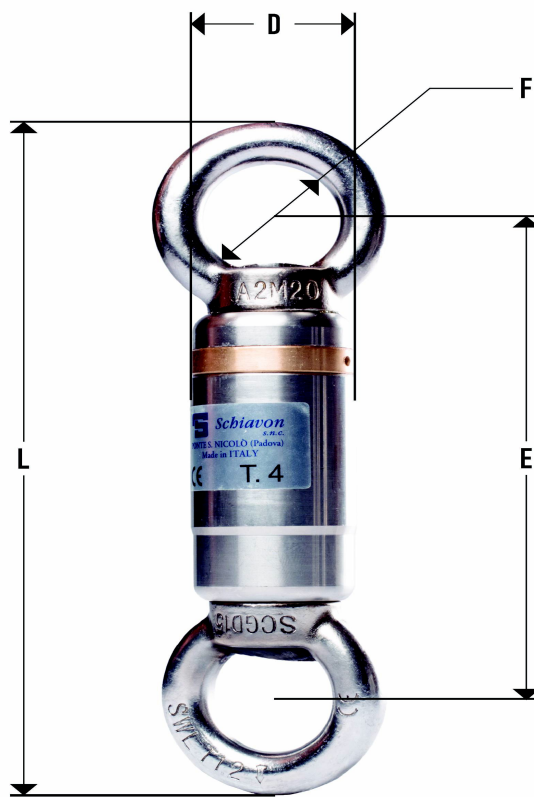

## DOUBLE EYE STAINLESS ROPE BLOCK

Art	D	L	F	E	Load Ton
GRG32I	32	160	30	110	1,3
GRG40I	40	200	35	140	2,6