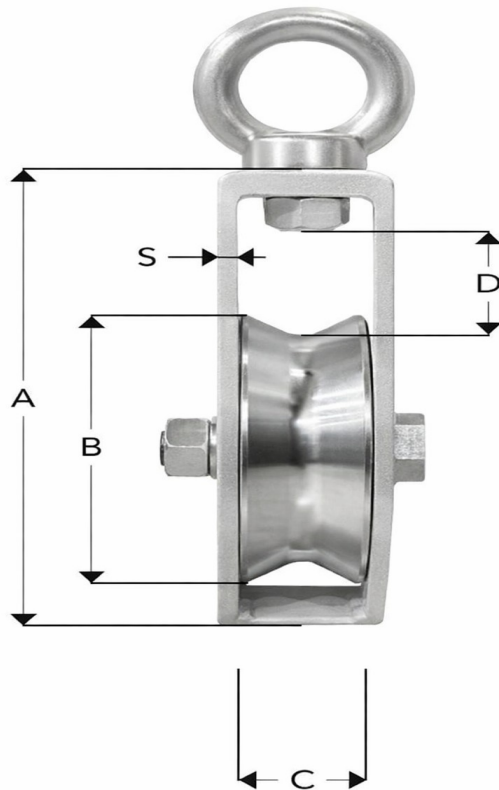

SCHIAVON S.N.C.
PROFESSIONAL FISHING EQUIPMENT

MADE IN ITALY

EXTRA STAINLESS ROPE BLOCKS

Cod	Articolo	WLL 3:1	A	B	C	D	S	Weight
		<i>Ton</i>	<i>mm</i>	<i>mm</i>	<i>mm</i>	<i>mm</i>	<i>mm</i>	<i>Kg</i>

Stainless Rope Blocks with Galvanized Pulley

BSMI275	Sta. B. 160 x 80	8	290	160	80	75	10	14
BSMI276	Sta. B. 200 x 80	8	340	200	80	85	10	23
BSMI277	Sta. B. 250 x 100	11	414	250	100	100	12	42
BSMI279	Sta. B. 300 x 100	11	490	300	100	100	12	62