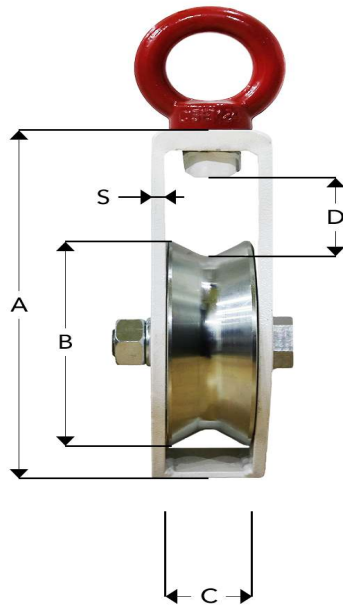

SCHIAVON S.N.C.
PROFESSIONAL FISHING EQUIPMENT

MADE IN ITALY

STAINLESS ROPE BLOCKS

Cod	Articolo	WLL 3:1 <i>Ton</i>	A <i>mm</i>	B <i>mm</i>	C <i>mm</i>	D <i>mm</i>	S <i>mm</i>	Weight <i>Kg</i>
------------	-----------------	------------------------------	-----------------------	-----------------------	-----------------------	-----------------------	-----------------------	----------------------------

Stainless Rope Blocks with Stainless Pulley

BSIRI60	Sta. Blo. 60 x 20	0,9	145	60	20	30	4	0,8
BSIRI80	Sta. Blo. 80 x 30	1,3	175	80	30	35	4	1,6

Stainless Rope Blocks with Steel Pulley

OBSMI171	Sta. B. 100 x 35	2,5	200	100	35	40	5	3,2
OBSMI172	Sta. B. 120 x 40	4	235	120	40	55	6	5
OBSMI173	Sta. B. 140 x 40	4	250	140	40	55	6	6,8
OBSMI175	Sta. B. 160 x 50	6	260	160	50	55	8	11
OBSMI176	Sta. B. 200 x 50	9	310	200	50	60	10	17,6
OBSMI278	Sta. B. 250 x 70	14	420	250	70	85	12	40