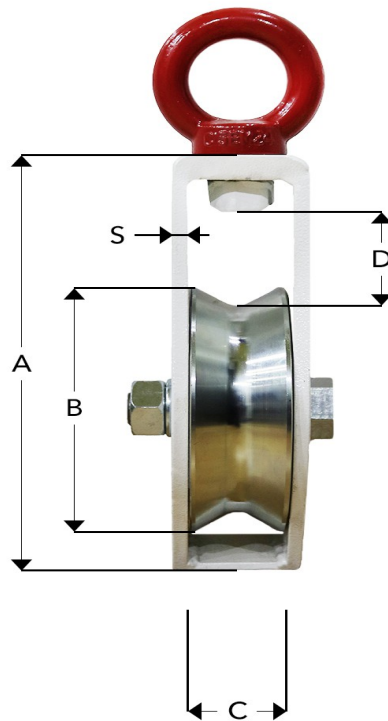

## EXTRA ROPE BLOCKS

<b>Cod</b>	<b>Articolo</b>	<b>WLL 3:1</b>	<b>A</b>	<b>B</b>	<b>C</b>	<b>D</b>	<b>S</b>	<b>Weight</b>
		<i>Ton</i>	<i>mm</i>	<i>mm</i>	<i>mm</i>	<i>mm</i>	<i>mm</i>	<i>Kg</i>
BSLL122	Block 120 x 60	4	235	120	60	45	6	6,5
BSLL124	Block 160 x 80	9	290	160	80	75	10	14
BSLL123	Block 200 x 80	8	340	200	80	85	10	23
BSLL129	Block 300 x 80	11	490	300	80	100	12	56
BSLL127	Block 200 x 100	8	340	200	100	90	10	25
BSLL128	Block 250 x 100	11	414	250	100	100	12	42